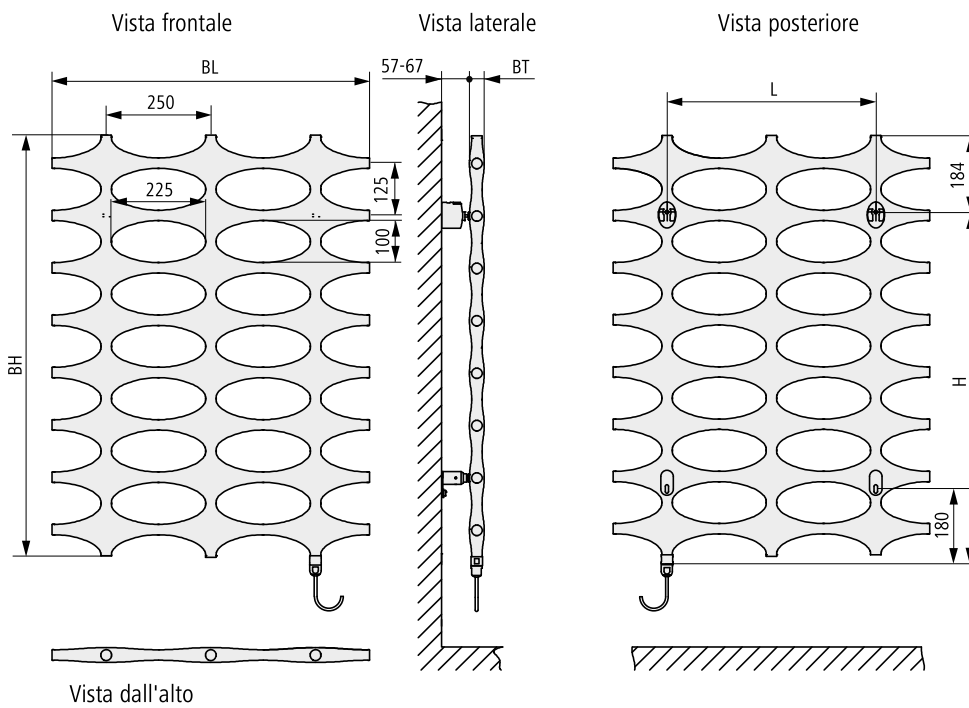

## Misure Ideos-E - larghezza 508

## Misure Ideos-E - larghezza 758

In funzione degli aspetti estetici, la posizione del radiatore dovrebbe essere adeguata alle condizioni specifiche del locale in cui è installato.