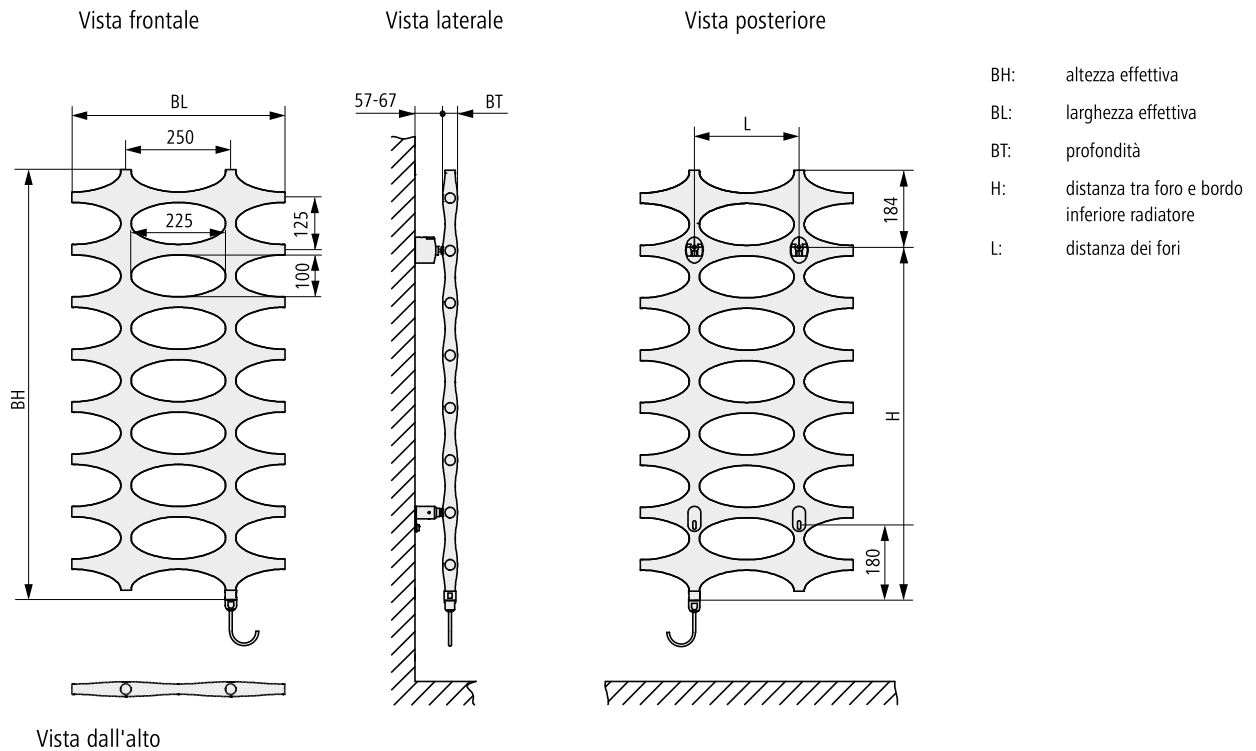

## Misure Ideos-E - larghezza 508

## Misure Ideos-E - larghezza 758

In funzione degli aspetti estetici, la posizione del radiatore dovrebbe essere adeguata alle condizioni specifiche del locale in cui è installato.