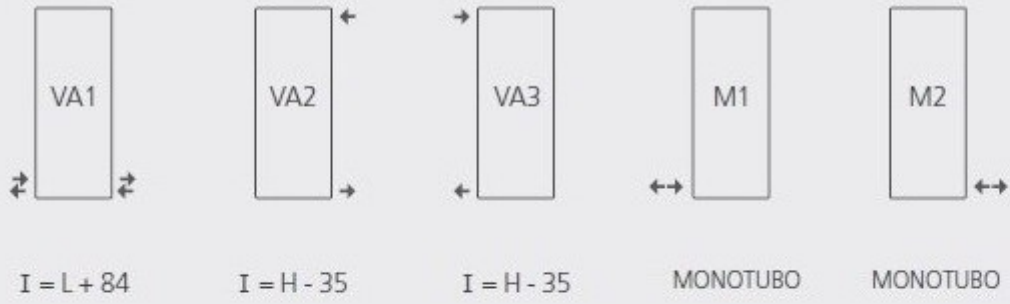

Filo muro - centro valvola
Push to wall - valve center

Allacciamenti e interassi

Connections | Branchements et cotes | Conexiones y distancias | Ventilanschlüsse und Abstände

V

OPTIONAL

+ € 77,00

O