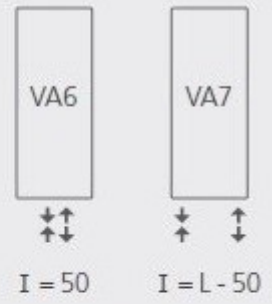

Filo muro - centro valvola
Push to wall - valve center

Allacciamenti e interassi

Connections | Branchements et cotes | Conexiones y distancias | Ventilanschlüsse und Abstände

V

OPTIONAL

+ € 77,00

O